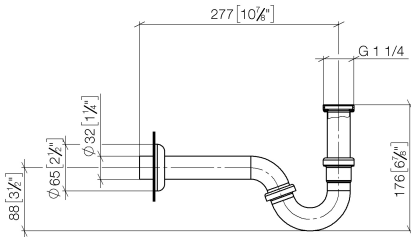

Siphon for bidet 1 1/4" - Brushed Dark Platinum

IMO

10 050 970

• rosette Ø 65 mm

Fits: IMO, LULU, MADISON, MEM, TARA,
CL.1, LISSÉ, VAIA, META, CYO

	Brushed Dark Platinum	10 050 970-99
	Chrome	10 050 970-00
	Brushed Platinum	10 050 970-06
	Platinum	10 050 970-08
	Durabrand (23kt Gold)	10 050 970-09
	Dark Chrome	10 050 970-19
	Light Gold	10 050 970-26
	Brushed Light Gold	10 050 970-27
	Brushed Durabrand (23kt Gold)	10 050 970-28
	Matte Black	10 050 970-33
	Brushed Bronze	10 050 970-42
	Brushed Champagne (22kt Gold)	10 050 970-46
	Champagne (22kt Gold)	10 050 970-47
	Brushed Chrome	10 050 970-93

Siphon for bidet 1 1/4" - Brushed Dark Platinum

IMO

10 050 970

mm [inches]

10 050 970

Parts for other finishes can be found here: [Chrome](#)

Spare parts list

No.	Item Number	Name	Quantity used	Delivery time
1	09 14 05 018 90	seal	2	2
2	09 28 23 011-99	pipe	1	30
3	09 23 30 021-99	nut	3	30
4	09 14 20 006 90	seal	1	2
5	09 14 05 027 90	seal	1	2
6	09 28 23 029-99	pipe	1	30
7	09 28 23 013-99	pipe	1	30
8	09 27 01 013-99	rosette	1	30